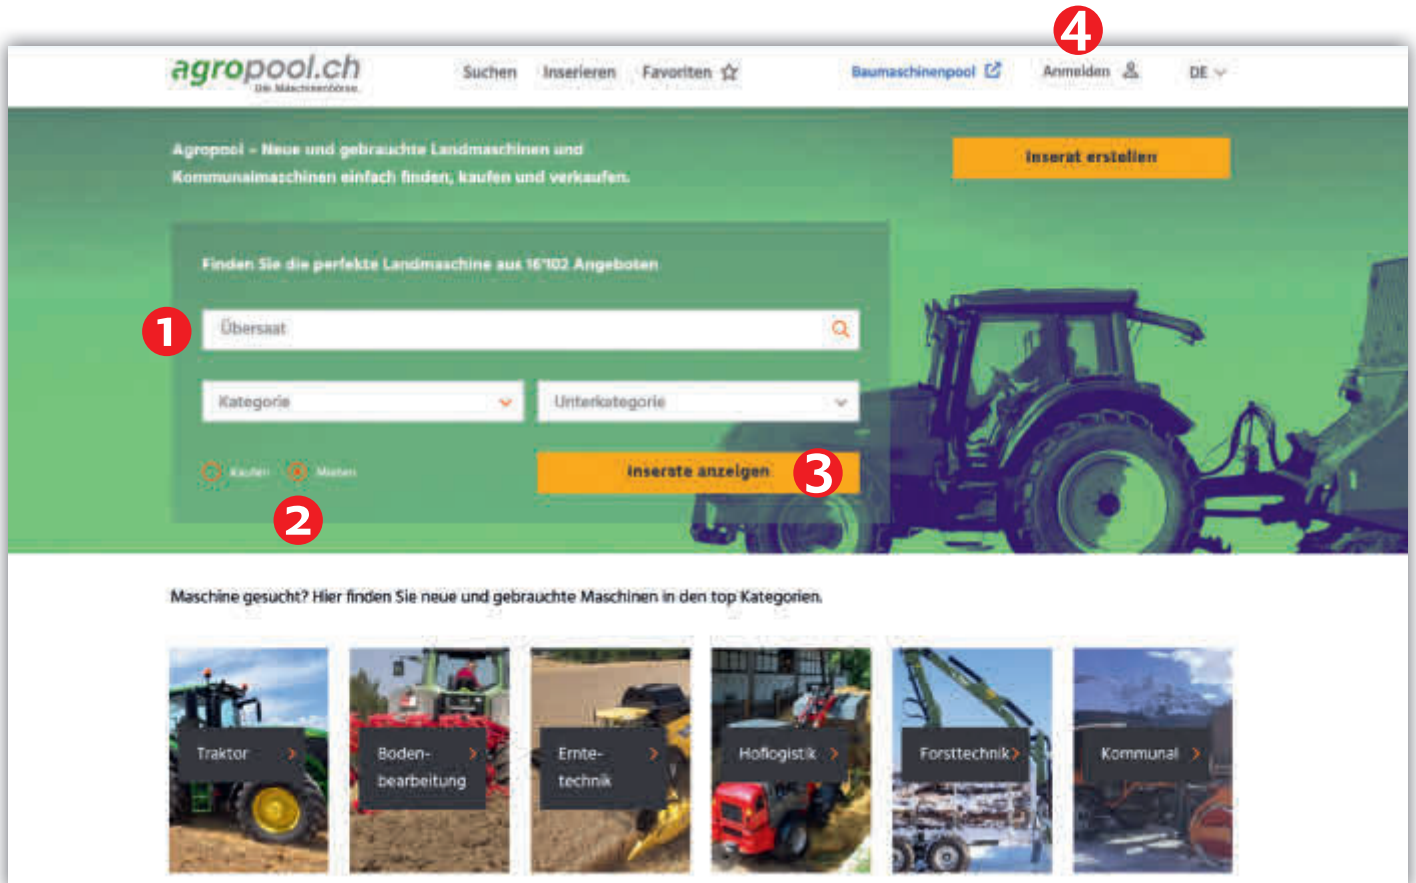

agropool.ch, die grösste Online-Plattform für den Handel mit Gebraucht-Maschinen, erweitert das Angebot. Um die Wirtschaftlichkeit von Maschinen zu erhöhen, können sie neu auf agropool.ch zur Miete angeboten werden.

1. **1** Mit dem Suchbegriff finden Sie die gewünschte Maschinenart.
2. **2** «Mieten» auswählen ...
3. **3** ... und den Button «Inserate anzeigen» klicken. Entsprechende Angebote werden aufgelistet. Das nächstgelegene Angebot findet man mit der Eingabe der entsprechenden Postleitzahl.
4. **4** Wollen Sie etwas mieten oder vermieten? Melden Sie sich bei Agropool an. Folgen Sie dafür www.agropool.ch → Anmelden → Registrieren