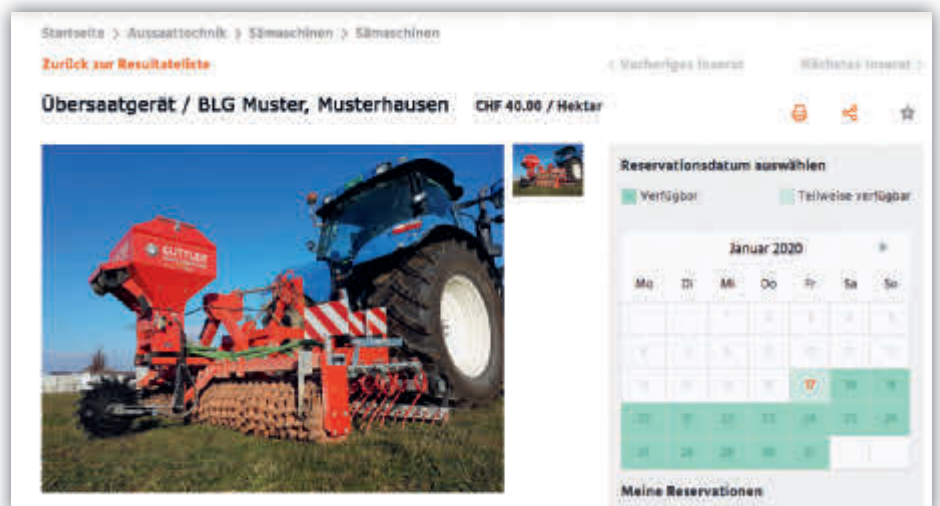

Hier wurde unter dem Suchbegriff «Übersaat» ein Angebot gefunden. Auf dem Kalender kann die Maschine reserviert werden.